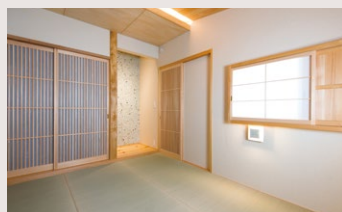

PICK UP

和室は日本が世界に誇る文化。心を癒やしてくれる空間づくり

日本が世界に誇る文化である畳と和室は、私たちの心を落ち着かせ、癒やしてくれます。坂口建設は和室の施工も得意としています。ご要望に合わせてさまざまな提案が可能ですので、お気軽にご相談ください。

3.2階の壁には塗装したサワラ、柱には檜を使用するなど、木をバランス良く取り入れた富岡支店の外観。 4.リビングと和室を繋ぐ廊下。なぐり加工した床に黒い壁を合わせて、モダンな旅館のような雰囲気。 5.木とアイアのスケルトン階段が存在感を放つ玄関ホール。